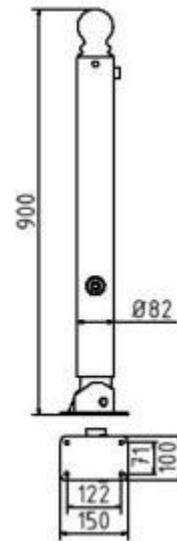

Artikelnummer: 485FUB

Artikel: Absperr-Stilpfosten Serie 485B Ø 82 mm, umlegbar, selbsteinrastende Verriegelung für Dübelbefestigung, mit Bodenplatte 100 x 150 mm, mit Dreikantverschluss nach DIN 3223, ohne Öse

Technische Daten:

Gewicht: 10,50 kg/St

Material: Stahl S235 JR

Oberfläche: Feuerverzinkt und Pulverbeschichtet

Beschreibung:

Stilpoller aus Stahlrundrohr Ø 82 mm ca. 900 mm Überflur, feuerverzinkt und beschichtet, Farbe: RAL 9005 matt (mattschwarz), umlegbar, selbsteinrastende Verriegelung für Dübelbefestigung, mit Bodenplatte 100 x 150 mm, mit Dreikantverschluss nach DIN 3223, ohne Öse